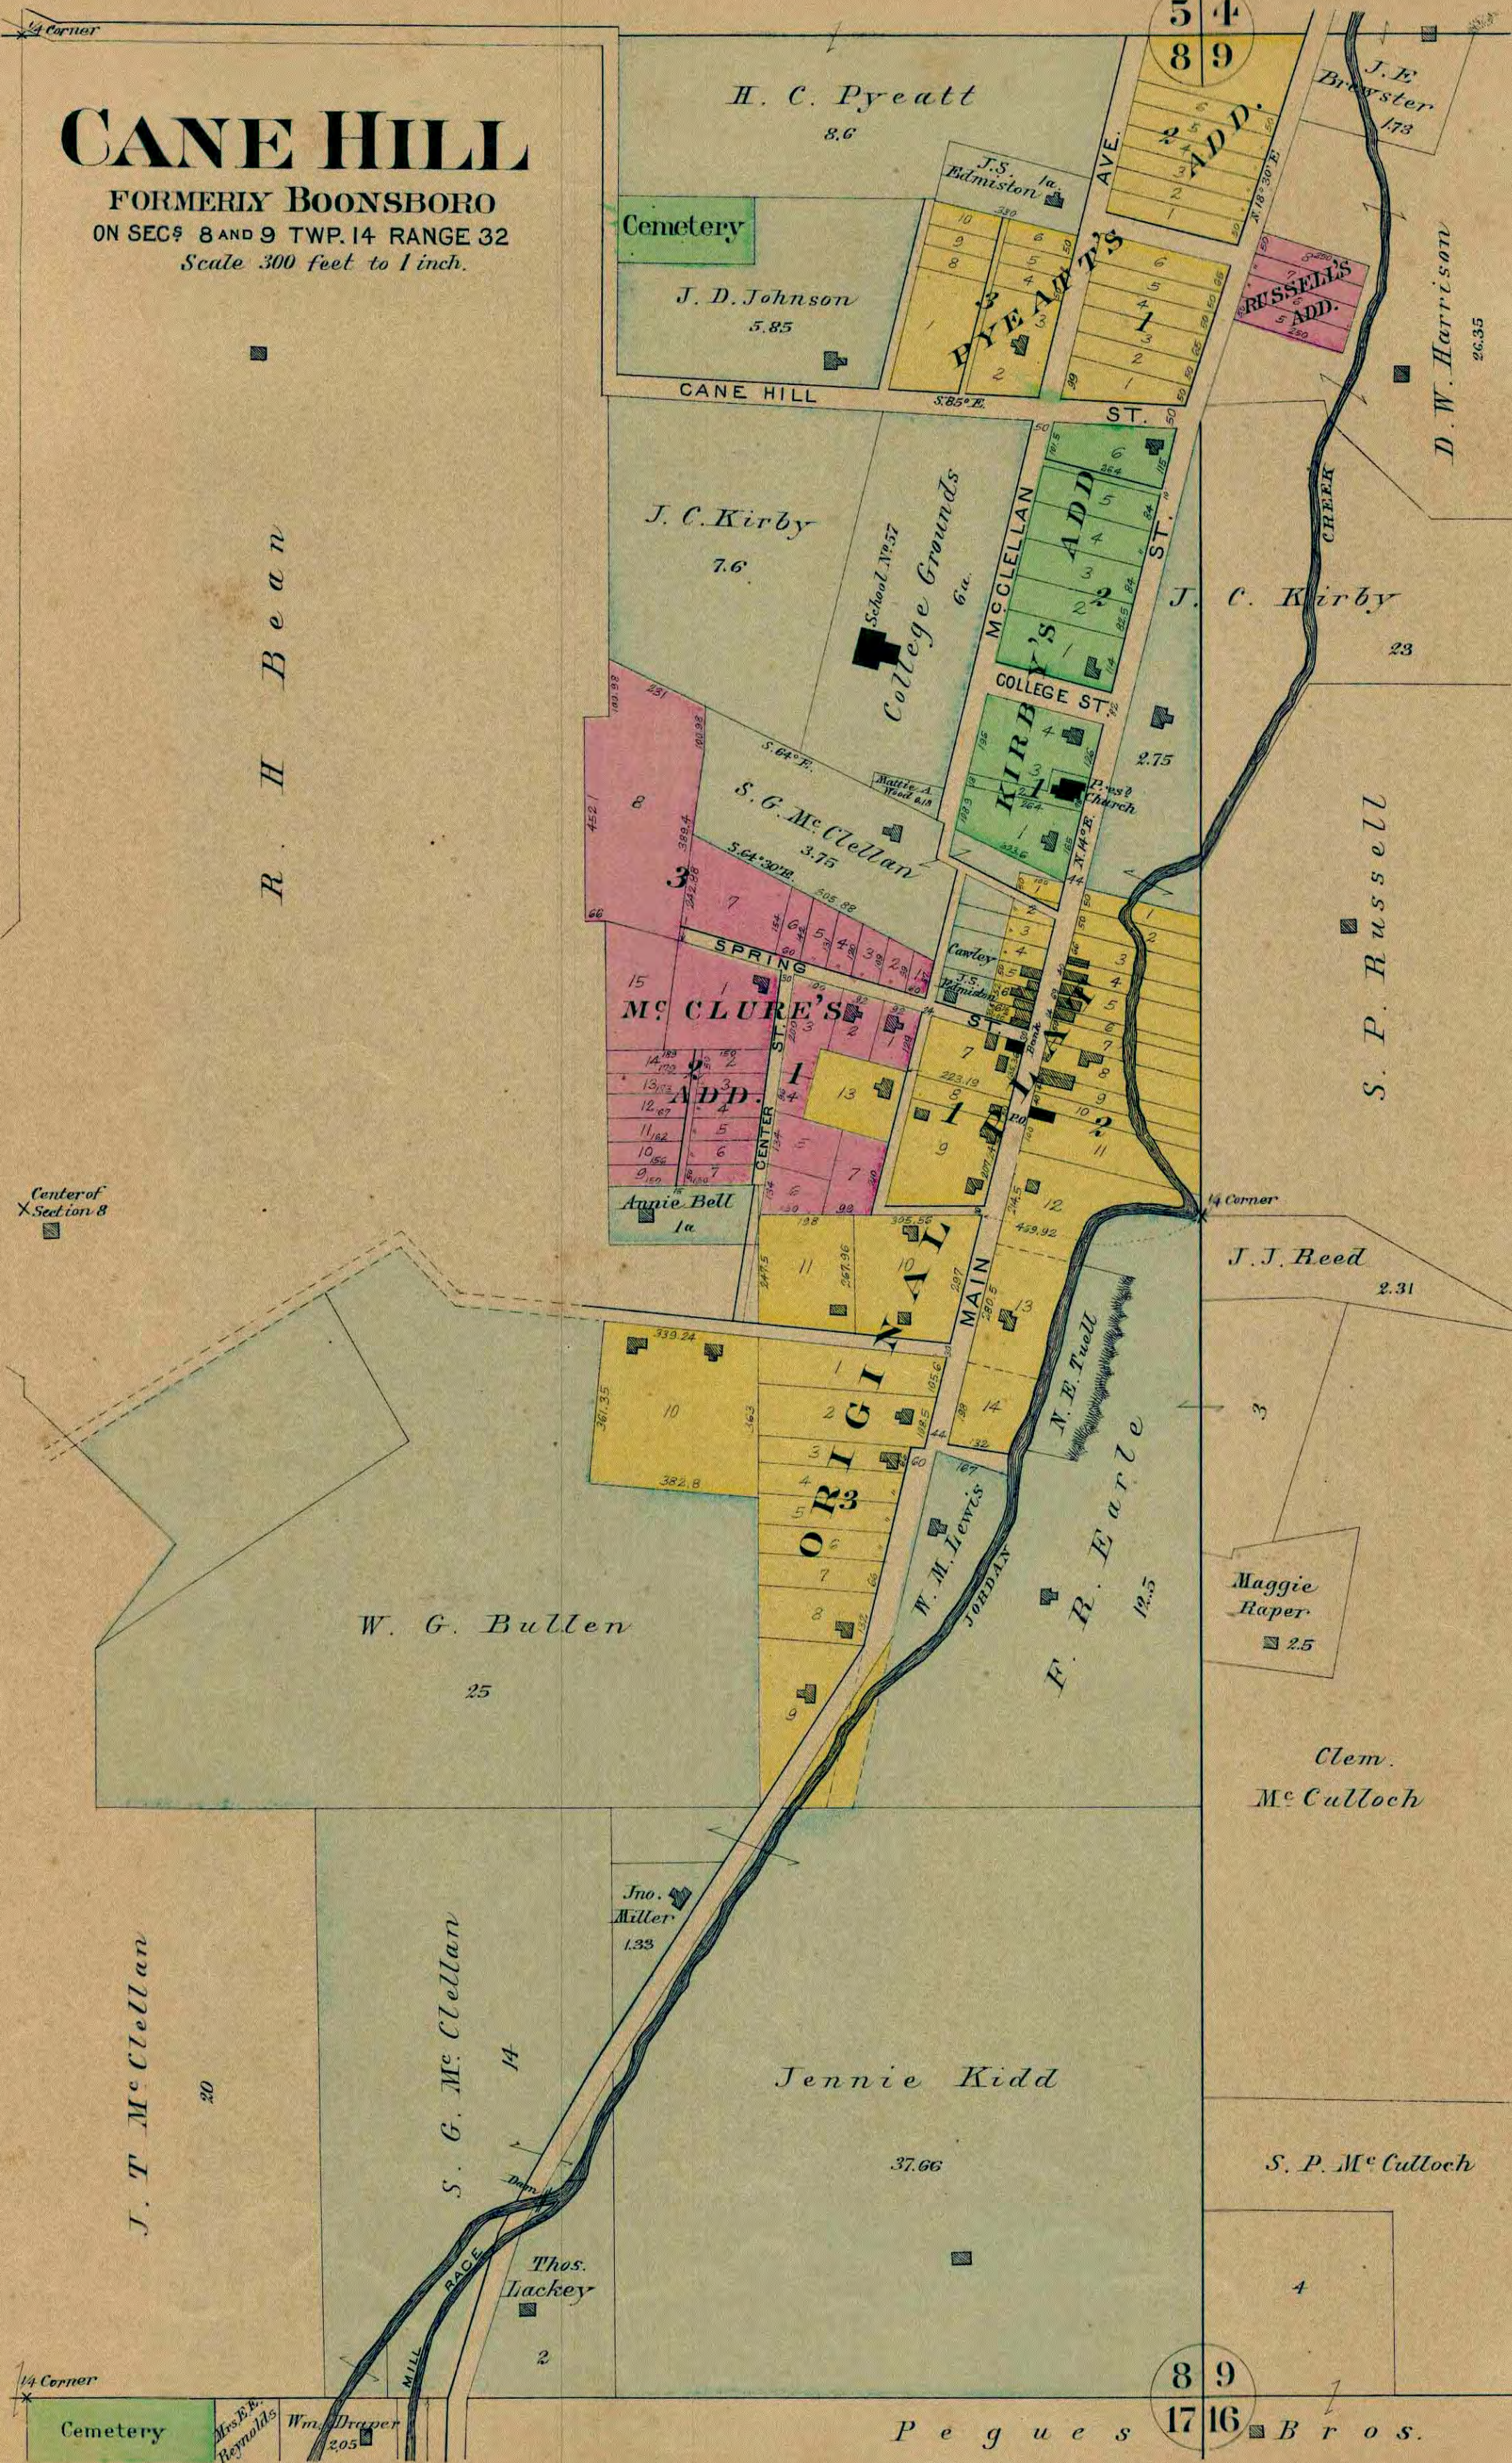

# CANE HILL

FORMERLY BOONSBORO  
ON SEC<sup>s</sup> 8 AND 9 TWP. 14 RANGE 32  
Scale 300 feet to 1 inch.

R. H. Bean

S. P. Russell

J. T. McClellan

S. G. McClellan

Jennie Kidd

S. P. McCulloch